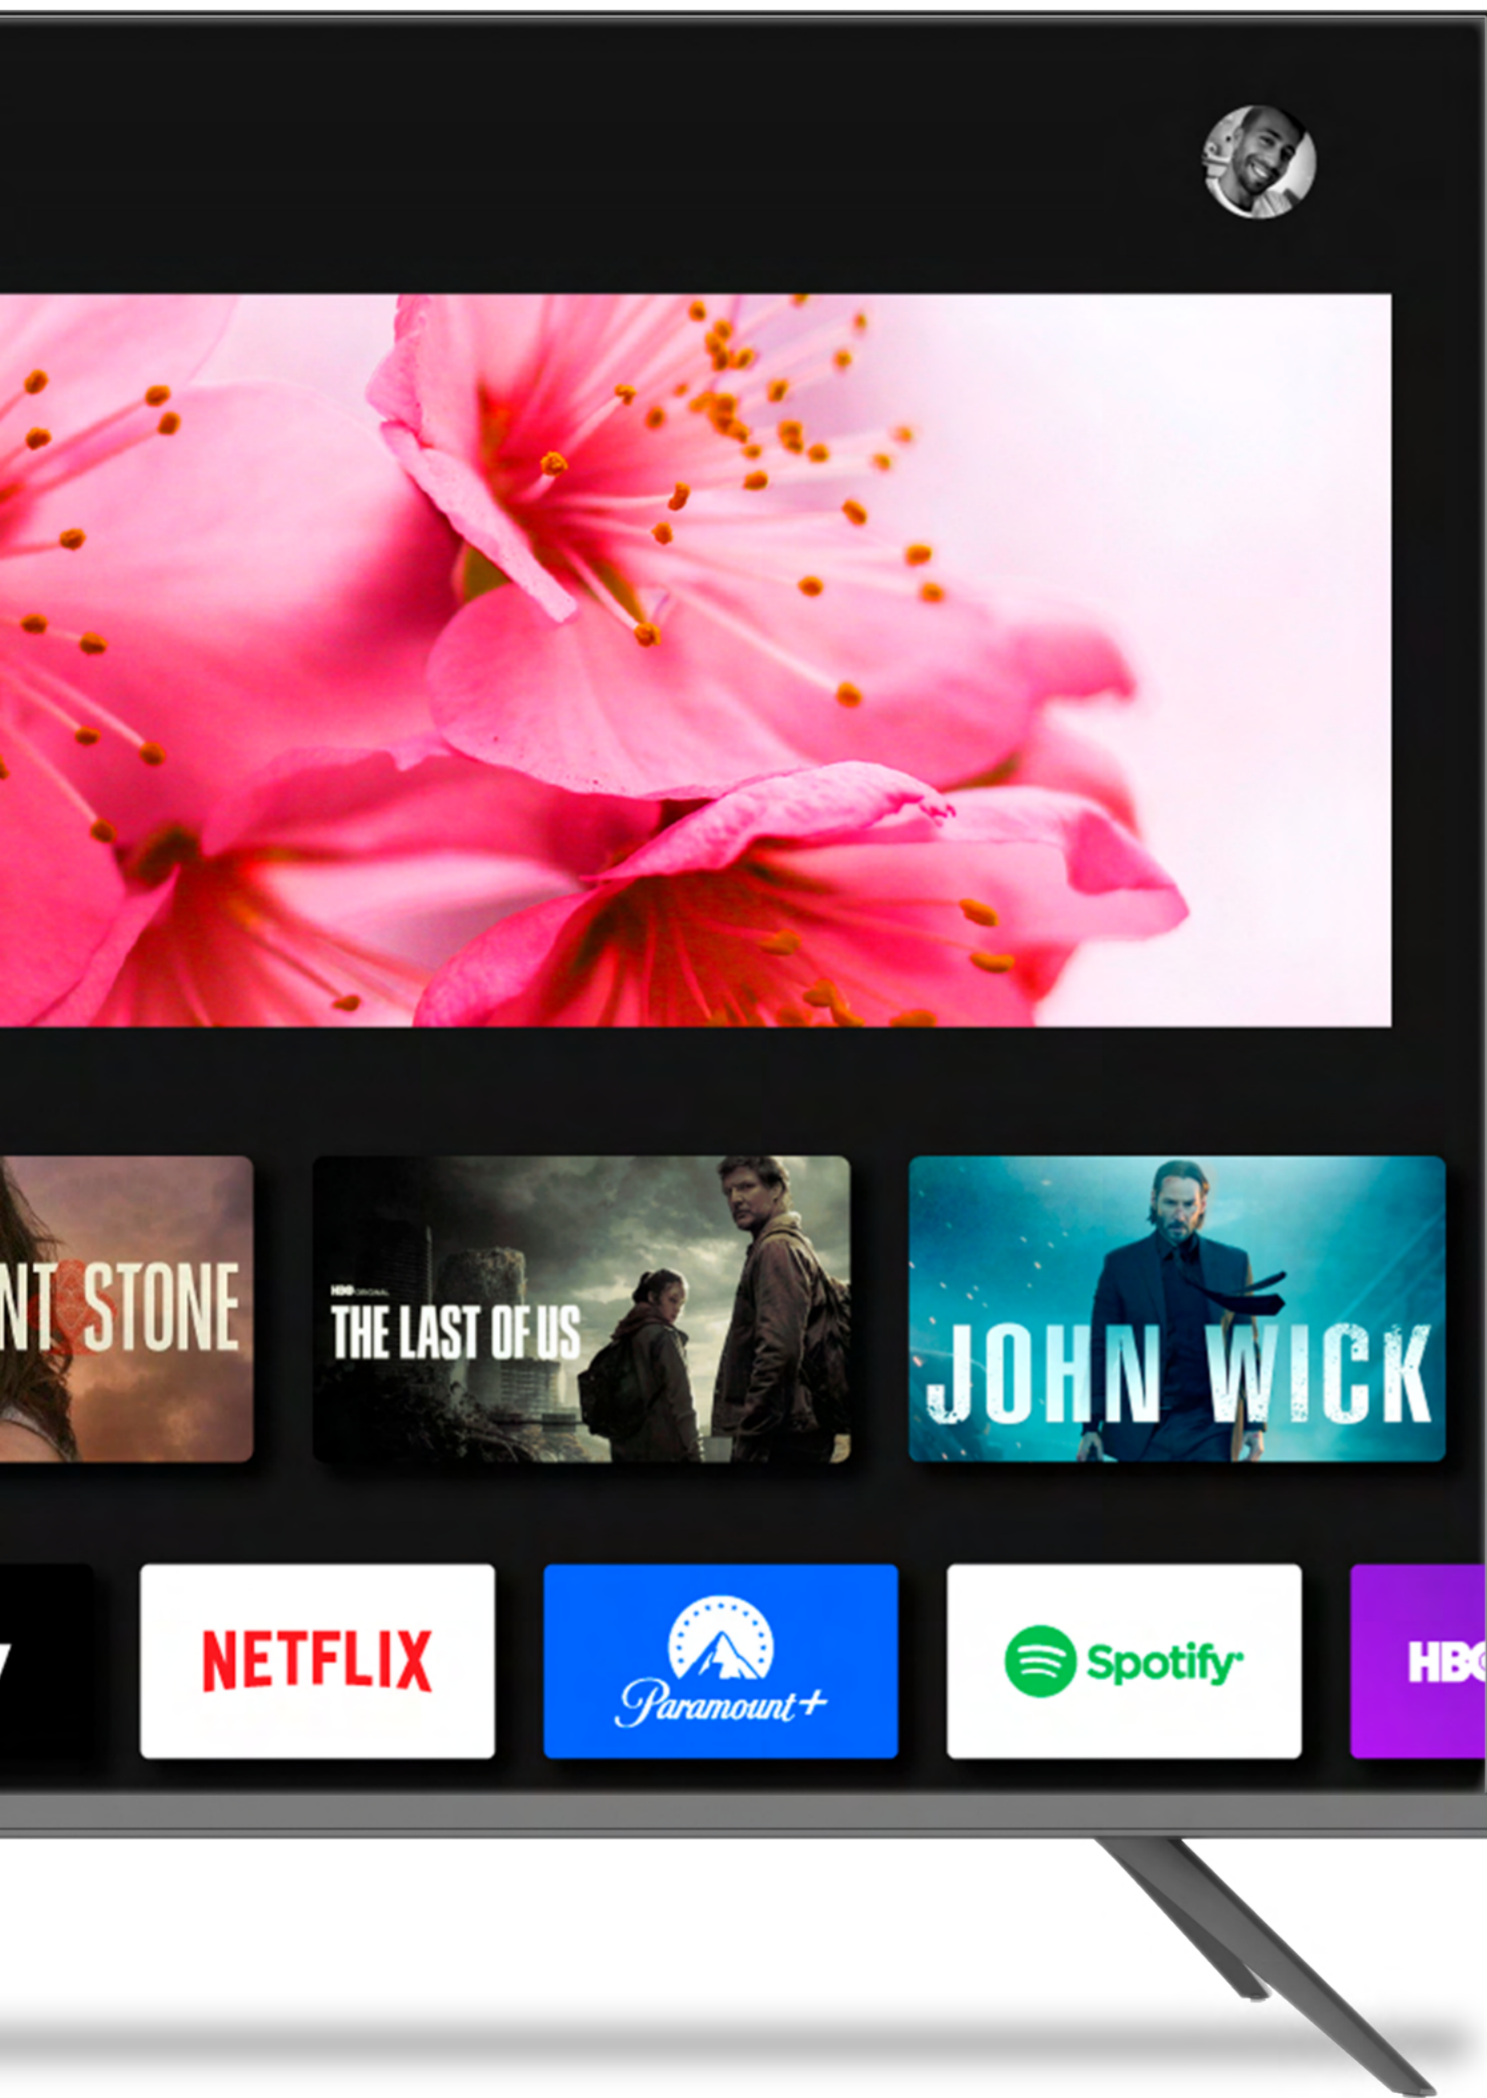

144,5 cm

9,7 cm

83,7 cm

92,2 cm

28 cm

SHARP

4K UHD

SHARP